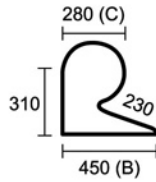

Bordillos

Medidas en milímetros

MODELO 45x45x28x50 A: 50 B: 45 C: 28 H: 45

PESO: 85 Kgs./ud.

PIEZAS/m.l.: 2

UTILIZACIÓN

- JARDINERAS
- PARTERRES
- SEPARACIÓN DE VÍAS