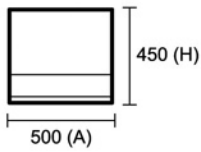

Bordillos

Medidas en milímetros

MODELO 45x45x28x50 A: 50 B: 45 C: 28 H: 45

PESO: 85 Kgs./ud.

PIEZAS/m.l.: 2

UTILIZACIÓN

- JARDINERAS
- PARTERRES
- SEPARACIÓN DE VÍAS